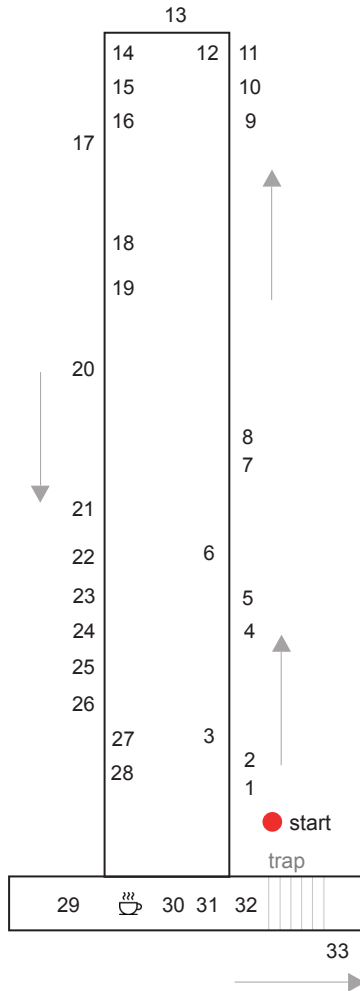

## Looproute

Hier zie je de looproute met getallen. Deze vind je terug als roze borden op de brug. Deze borden corresponderen met de nummers in de Izi.Travel app op je telefoon. Je krijgt per bord een samenvatting van circa 1 minuut. Druk op de i knop voor uitgebreide informatie.