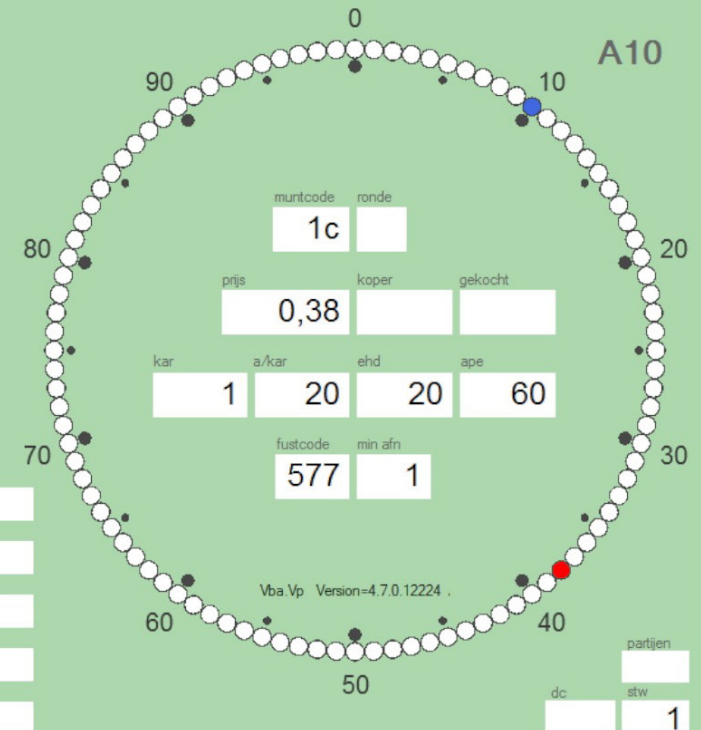

Download de izi.TRAVEL app

1. Ga naar de playstore of app store (gratis wi-fi). Typ in: IZI Travel. Download en open de app.
2. Klik op het vergrootglas en typ Aalsmeer.
3. Download Royal Flora Holland en open de tour!

Looproute

Hier zie je de looproute met getallen. Deze vind je terug als roze borden op de brug. Deze borden corresponderen met de nummers in de Izi.Travel app op je telefoon. Je krijgt per bord een samenvatting van circa 1 minuut. Druk op de i knop voor uitgebreide informatie.

Veilingklok

A

PureRoses-Kees van Os	R Gr Red Naomi!	100 x 50	60	10	33				A	896	32210a
PureRoses-Kees van Os	R Gr Red Naomi!	108 x 50	70	10	33				A	897	32206a
Kees van Os	R Gr Red Naomi!	23 x 50	70	10	34				A	997	32215a
Bovebo BV	Chr T Rocca	50 x 80	70	70	23				A	519	29284a
Bovebo BV	Chr T Rocca	128 x 80	70	75	23				A	519	29280a
G van Steekelenburg & Zn	Chr San Ferry Lime	30 x 75	55	105	23					544	22599a

aanvoerder	avt nr	Kees van Os		4177	
product	land	mps	R Gr Red Naomi!		
	NL	A			
brief	rij nr	kar nr	kwa	qi	
32214a			A1	A	
minimum steellengte	50 cm				
aantal stelen per bos	10				
rijheidsstadium	3-3				
overige leveranciersinformatie	overige				
overige leveranciersinformatie	MPS A				
positieve keurcode kwaliteit	Belicht				

B

Legenda

- A komende partijen
- land land van herkomst
- kwa kwaliteitsklasse
- qi betrouwbaarheidsindex
- B kenmerken + keuropmerkingen

- muntencode
- prijs
- kar
- a/kar
- ehd
- ape
- min.af

- munteenheid
- prijs per steel
- aantal stapelwagens (SW)
- aantal containers per SW
- totaal aantal containers
- aantal stelen per container
- minimaal af te nemen container